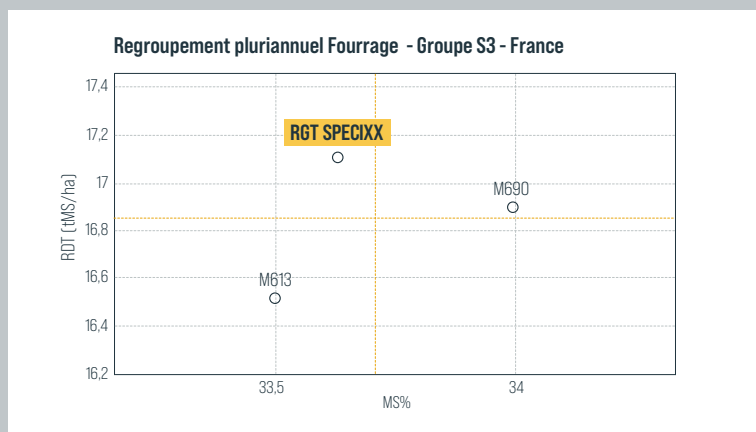

PREUVES TERRAINS

Source: Service Développement Technique RAGT Semences, pluriannuel, 17 lieux