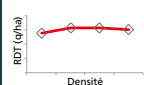

PROFIL VARIÉTAL

MORPHOLOGIE

- Plante équilibrée
- Port de feuilles demi-retombant
- Insertion d'épis moyenne

CRITÈRES AGRONOMIQUES

vigor plus

- Fonctionnement équilibré PMG/GM2
- Valorise davantage les bonnes situations
- **Excellente sécurité en fin de cycle**

COMPOSANTES DE RENDEMENT

PRÉCONISATION DENSITÉ

secure density

Type : FLAT

Conditions	Potentiel (q/ha)	Écartement classique	Écartement réduit
Limitantes	< 14	95	105
Normales	14 - 18	100	110
Élites	> 18	105	115-120

RAGT a la solution !

vigor plus

+ 2000 PIEDS
en moyenne sur 3 ans

MEILLEURE RÉGULARITÉ
en moyenne sur 3 ans

CRITÈRES SÉCURITAIRES

SÉCURITÉ TIGE

Verse végétative	PS
Verse récolte	PS
Tiges creuses	PS

SÉCURITÉ SANITAIRE