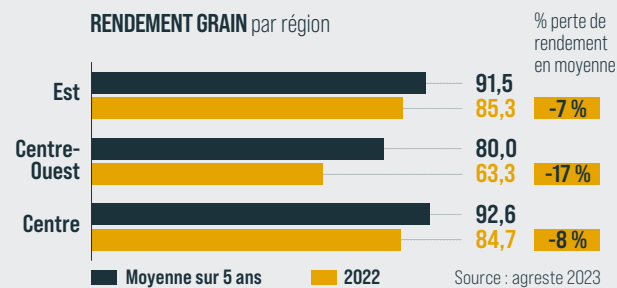

PROFIL VARIÉTAL

MORPHOLOGIE

- Plante équilibrée
- Port de feuilles demi-retombant
- Insertion d'épis moyenne

CRITÈRES AGRONOMIQUES

- Fonctionnement équilibré PMG/GM2
- Valorise davantage les bonnes situations
- **Excellente sécurité en fin de cycle**

CRITÈRES SÉCURITAIRES

SÉCURITÉ TIGE

Verse végétative	PS
Verse récolte casse	PS
Verse récolte déchaussement	PS
Tiges creuses	PS

SÉCURITÉ SANITAIRE

CFF	PS
Charbon ustilago	PS/MS

ADAPTATION

Bonnes conditions : ★★★★★
Conditions limitantes : ★★★(★)

La culture du maïs face à de nombreux aléas

RAGT a les solutions !

TOLÉRANCE AUX STRESS
RÉGULARITÉ PERFORMANCES
SÉCURITÉ AGRONOMIQUE

OPTIMISE le rendement
S'adapte à mes facteurs **LIMITANTS**

Une variété OPLIT sécurise le potentiel de ma parcelle.