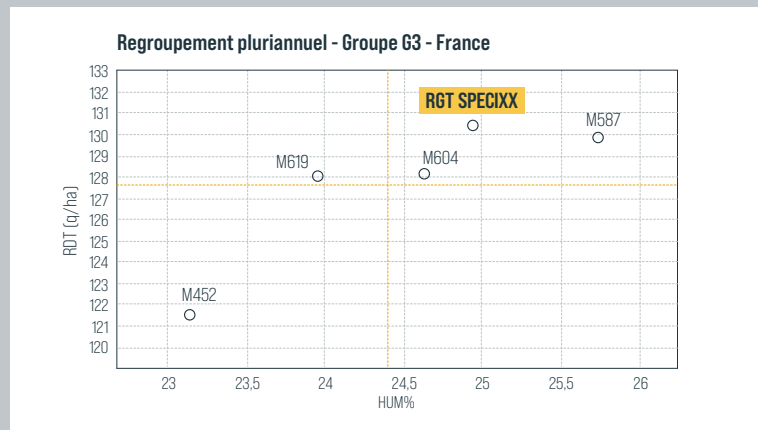

PREUVES TERRAINS

Source: Service Développement Technique RAGT Semences, pluriannuel, 19 lieux

Les données techniques mentionnées dans ce document sont issues de tests réalisés par RAGT SEMENCES et Arvalis Institut du végétal. Les résultats obtenus peuvent varier en fonction des conditions agronomiques et climatiques ainsi que des techniques culturales spécifiques. En tout état de cause ces données techniques sont fournies à titre informatif et ne sauraient engager RAGT SEMENCES contractuellement. Crédits photos : photothèque RAGT Semences, think SOLUTIONS think RAGT : pensez SOLUTIONS pensez RAGT. 06/2023

PROFIL VARIÉTAL

MORPHOLOGIE

- Plante équilibrée
- Port de feuilles demi-retombant
- Insertion d'épis moyenne

CRITÈRES AGRONOMIQUES

- Fonctionnement équilibré PMG/GM2
- Valorise davantage les bonnes situations
- **Excellente sécurité en fin de cycle**

COMPOSANTES DE RENDEMENT

PRÉCONISATION DENSITÉ

Type : FLAT	Conditions	Potentiel (q/ha)	Densité semis grains / 10 m² Écartement 75-80 cm
	Limitantes	< 90	75-80
	Normales	90 - 110	85-90
		110 - 140	85-90
Élites	> 140	90	

CRITÈRES SÉCURITAIRES

SÉCURITÉ TIGE

Verse végétative	PS
Verse récolte casse	PS
Verse récolte déchaussement	PS
Tiges creuses	PS

SÉCURITÉ SANITAIRE

CFF	PS
Charbon ustilago	PS/MS

ADAPTATION

Bonnes conditions : ★★★★★
Conditions limitantes : ★★★(★)