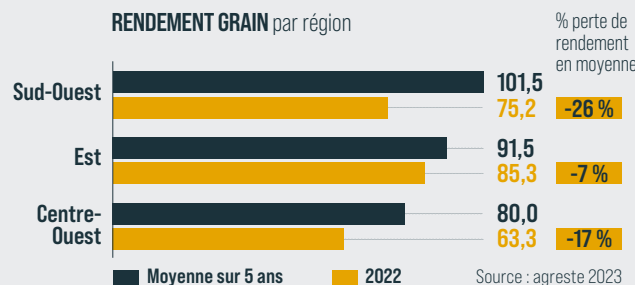

La culture du maïs face à de nombreux aléas

RAGT a les solutions !

TOLÉRANCE AUX STRESS
RÉGULARITÉ PERFORMANCES
SÉCURITÉ AGRONOMIQUE

OPTIMISE le rendement
S'adapte à mes facteurs **LIMITANTS**

Une variété OPLIT sécurise le potentiel de ma parcelle.

Dans le contexte 2022 : **JUSQU'À 30 % DE RENDEMENT PRÉSERVÉ***

* Source Base de données RAGT pluri annuelle 5 ans