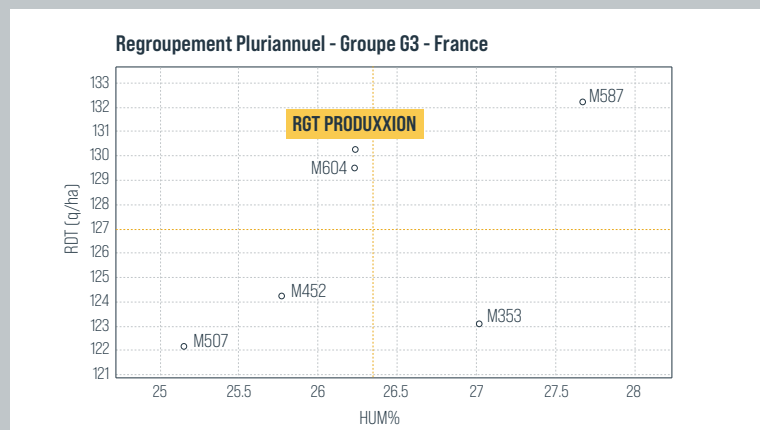

PREUVES TERRAINS

Source : Service Développement Technique RAGT Semences, pluriannuel, 24 lieux

Les données techniques mentionnées dans ce document sont issues de tests réalisés par RAGT SEMENCES et Arvalis Institut du végétal. Les résultats obtenus peuvent varier en fonction des conditions agronomiques et climatiques ainsi que des techniques culturales spécifiques. En tout état de cause ces données techniques sont fournies à titre informatif et ne sauraient engager RAGT SEMENCES contractuellement. Crédits photos : photothèque RAGT Semences, think SOLUTIONS think RAGT : pensez SOLUTIONS pensez RAGT. 06/2023

PROFIL VARIÉTAL

MORPHOLOGIE

- Plante équilibrée
- Port de feuilles demi-dressé
- Insertion d'épis moyenne

CRITÈRES AGRONOMIQUES

- Excellente vigueur au départ
- Dessiccation rapide du grain
- Fonctionnement GM2
- Bonne régularité épis

COMPOSANTES DE RENDEMENT

18.4

28-30

310-340 g

PRÉCONISATION DENSITÉ

Conditions	Potentiel (q/ha)	Densité semis grains / 10 m² Écartement 75-80 cm
Limitantes	< 90	80-85
Normales	90 - 110	85-90
	110 - 140	90
Élites	> 140	90-95

CRITÈRES SÉCURITAIRES

SÉCURITÉ TIGE

Verse végétative	PS/MS
Verse récolte casse	MS
Verse récolte déchaussement	PS
Tiges creuses	MS

SÉCURITÉ SANITAIRE

CFF	MS
Helminthosporiose	PS

ADAPTATION

Bonnes conditions : ★★★★★

Conditions limitantes : ★★★★★

RAGT a la solution !

VIGOR plus
VIGUEUR ET HOMOGENÉITÉ

+ 2000 PIEDS
en moyenne sur 3 ans

MEILLEURE RÉGULARITÉ
en moyenne sur 3 ans