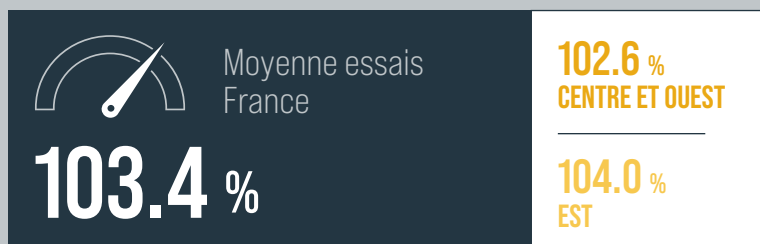

RENDEMENT GRAIN