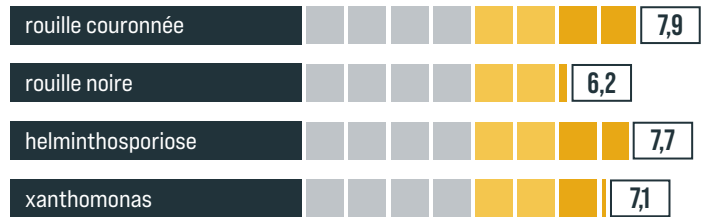

TOLÉRANCE MALADIES SOURCE RAGT

peu tolérante = 1 ; excellente tolérance = 9