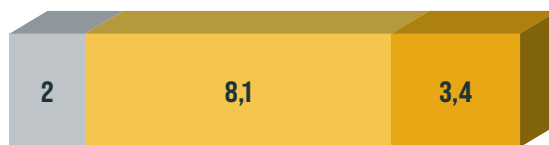

DOSE DE SEMIS CONSEILLÉE
25 kg/ha

PMG
2,3 g

PEUPELEMENT RECHERCHÉ
700 plantes/m²

RENDEMENT

t de MS/ha/an

■ 1^{ère} coupe ■ Printemps ■ Été-automne

TOTAL
printemps + été-automne

11,5 t de MS/ha/an