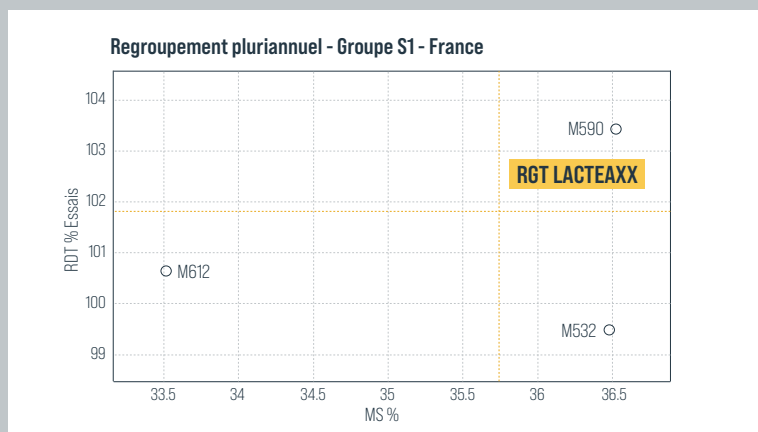

PREUVES TERRAINS