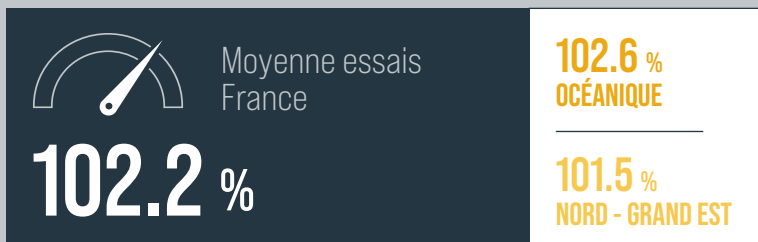

RGT LACTEAXX

Haut niveau de performance avec un très beau look fourrage

RENDEMENT

Reseau essais S1 pluriannuel - Service Développement Technique RAGT Semences

PREUVES TERRAINS

Les données techniques mentionnées dans ce document sont issues de tests réalisés par RAGT SEMENCES et Arvalis Institut du végétal. Les résultats obtenus peuvent varier en fonction des conditions agronomiques et climatiques ainsi que des techniques culturales spécifiques. En tout état de cause ces données techniques sont fournies à titre informatif et ne sauraient engager RAGT SEMENCES contractuellement. Crédits photos : photothèque RAGT Semences, think SOLUTIONS think RAGT : pensez SOLUTIONS pensez RAGT. 06/2023

PROFIL VARIÉTAL

MORPHOLOGIE

- Grand développement
- Port de feuilles demi-dressé

CRITÈRES AGRONOMIQUES

- Bonne vigueur de départ
- Beau look fourrage
- Bonne fécondation
- Bonne régularité des épis

COMPOSANTES DE RENDEMENT

15.8

24-26

PRÉCONISATION DENSITÉ

Conditions	Potentiel (tMS/ha)	Densité semis grains / 10 m² Écartement 75-80 cm
Limitantes	<14	100
Normales	14 - 18	110
Élites	> 18	115

CRITÈRES SÉCURITAIRES

SÉCURITÉ TIGE

Verse végétative	PS/MS
Verse récolte casse	MS
Verse récolte déchaussement	PS
Tiges creuses	PS/MS

SÉCURITÉ SANITAIRE

Helminthosporiose (HT1)	PS/MS

VALEURS ALIMENTAIRES

RENDEMENT ÉNERGÉTIQUE (UFL/ha)	101.9 %	moyenne des essais France 2020-2021
AMIDON (%)	37.7 %	
dNDF (%)	48.1 %	

ADAPTATION

Bonnes conditions : ★★★★★

Conditions limitantes : ★★★★★

RAGT a la solution !

VIGOR plus
VIGUEUR ET HOMOGENÉITÉ

+ 2000 PIEDS
en moyenne sur 3 ans

MEILLEURE RÉGULARITÉ
en moyenne sur 3 ans