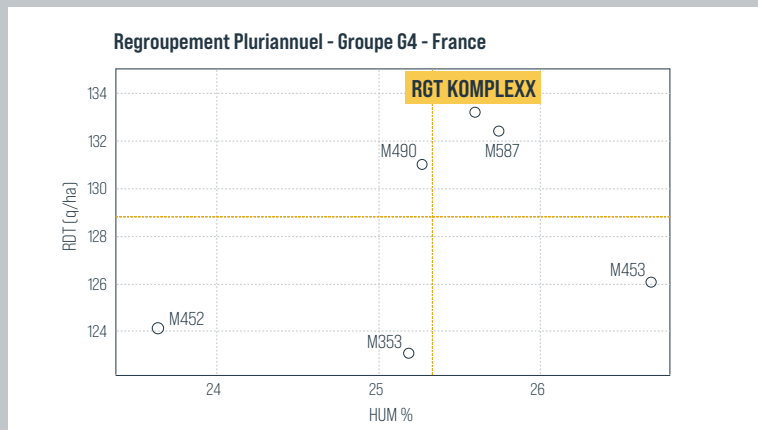

PREUVES TERRAINS