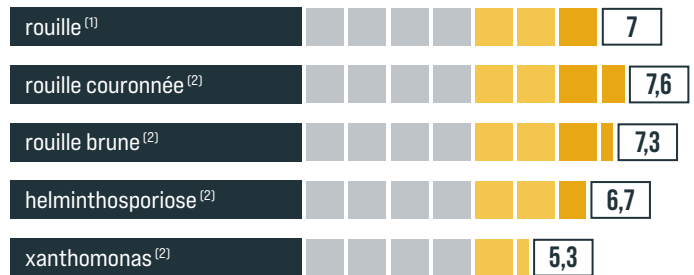

TOLÉRANCE MALADIES SOURCES : HERBE BOOK (1) | RAGT (2)

peu tolérante = 1 ; excellente tolérance = 9