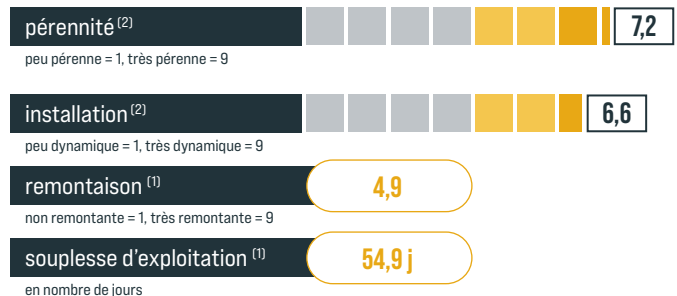

AGRONOMIE SOURCES : HERBE BOOK (1) | RAGT (2)

QUALITÉ ALIMENTAIRE SOURCE RAGT

digestibilité
78,5 %
en % de MS

Les données techniques mentionnées dans ce document sont issues de test réalisés par RAGT SEMENCES. Les résultats obtenus peuvent varier en fonction des conditions agronomiques et climatiques ainsi que des techniques culturales spécifiques. En tout état de cause ces données techniques sont fournies à titre informatif et ne sauraient engager RAGT SEMENCES contractuellement. Crédits photos : photothèque RAGT Semences. 10/2021. think SOLUTIONS think RAGT : pensez SOLUTIONS, pensez RAGT.