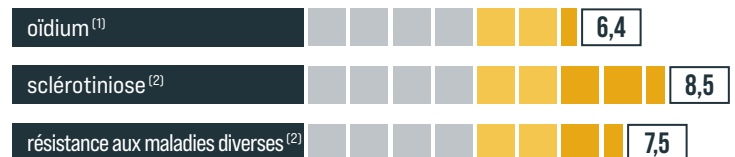

TOLÉRANCE MALADIES SOURCES : HERBE BOOK (1) | CTPS (2)

peu tolérante = 1 ; excellente tolérance = 9