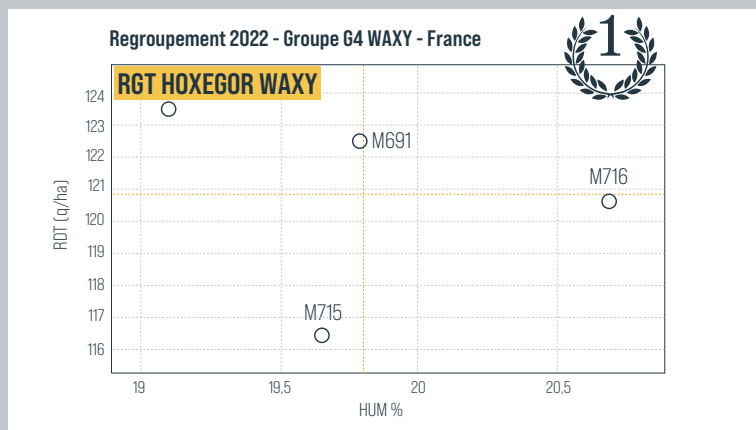

470

PLAGE D'INDICE :
450/490

MAÏS WAXY | G4 | denté

Sommes de températures base 6°C

semis à floraison : 980-1000°C | semis à récolte 32 % H₂O : 1930-1950°C

RGT HOXEGOR WAXY

Le maïs waxy tout-terrain
fiable et sécurisant

think
SOLUTIONS
think RAGT

RGT HOXEGOR WAXY

Le maïs waxy tout-terrain fiable et sécurisant

RENDEMENT

Réseau essais waxy 2022 - Service Développement Technique RAGT Semences

PREUVES TERRAINS

Source: Service Développement Technique RAGT Semences 2022, 13 Lieux

PROFIL VARIÉTAL

MORPHOLOGIE

- Hybride typé grain
- Insertion d'épis moyenne et régulière
- Port de feuilles demi-dressé

CRITÈRES AGRONOMIQUES

- Bonne régularité de performances
- Fonctionnement équilibré PMG/ GM²
- Bon profil helminthosporiose
- Profil très sécuritaire en tige notamment en fin de cycle