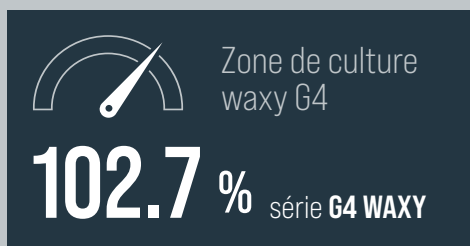

470

PLAGE D'INDICE :
450/490

MAÏS WAXY | G4 | denté

Sommes de températures base 6°C

semis à floraison : 980-1000°C | semis à récolte 32 % H₂O : 1930-1950°C

RGT HOXEGOR WAXY

Le maïs waxy tout-terrain
fiable et sécurisant

- Régularité
- Bonne tenue de tige
- Bon profil sanitaire fin de cycle

+ www.ragt-semences.fr

The logo for RAGT, featuring a stylized green and red figure on the left, followed by the letters 'RAGT' in a bold, green, sans-serif font.

think
SOLUTIONS
think RAGT

RGT HOXEGOR WAXY

Le maïs waxy tout-terrain fiable et sécurisant

RENDEMENT

Réseau essais waxy 2022 - Service Développement Technique RAGT Semences

PREUVES TERRAINS

Source: Service Développement Technique RAGT Semences 2022, 13 Lieux