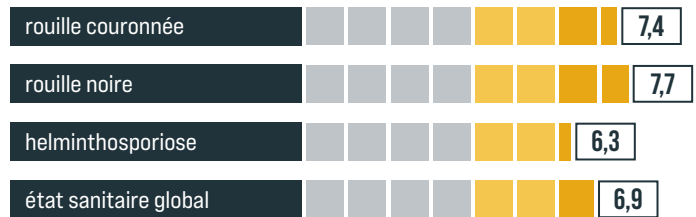

TOLÉRANCE MALADIES SOURCE RAGT

peu tolérante = 1 ; excellente tolérance = 9