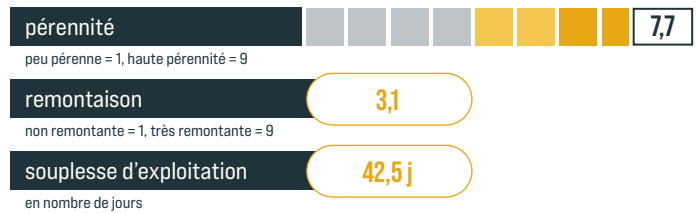

AGRONOMIE SOURCE HERBE BOOK