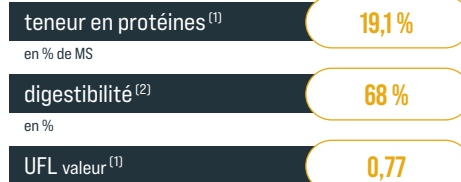

13,0 t de MS/ha/an

TOLÉRANCE MALADIES SOURCE HERBE BOOK

peu tolérante = 1 ; excellente tolérance = 9

AGRONOMIE SOURCE HERBE BOOK

QUALITÉ ALIMENTAIRE SOURCES : HERBE BOOK (1) | RAGT (2)

Les données techniques mentionnées dans ce document sont issues de test réalisés par RAGT SEMENCES. Les résultats obtenus peuvent varier en fonction des conditions agronomiques et climatiques ainsi que des techniques culturales spécifiques. En tout état de cause ces données techniques sont fournies à titre informatif et ne sauraient engager RAGT SEMENCES contractuellement. Crédits photos : photothèque RAGT Semences. 12/2024. think SOLUTIONS think RAGT : pensez SOLUTIONS, pensez RAGT.