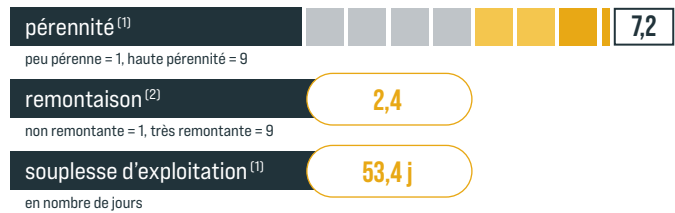

AGRONOMIE SOURCES : HERBE BOOK (1) | RAGT (2)

QUALITÉ ALIMENTAIRE SOURCE RAGT