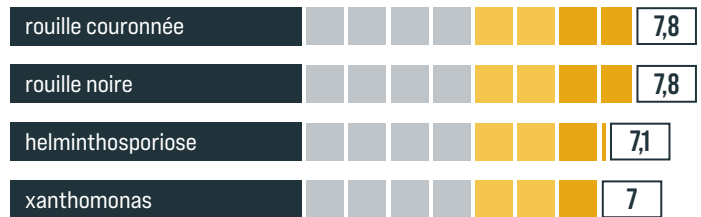

TOLÉRANCE MALADIES SOURCE RAGT

peu tolérante = 1 ; excellente tolérance = 9