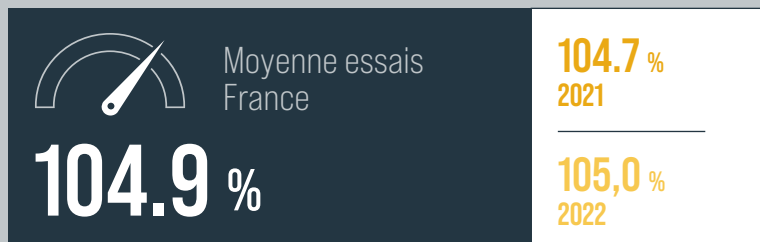

280

PLAGE D'INDICE :
250/280

MAÏS GRAIN | G1 | denté

Sommes de températures base 6°C

semis à floraison : 860-880°C | semis à récolte 32 % H₂O : 1730-1750°C

RGT CEDEXX

Très bon potentiel de rendement
et sécurité fin de cycle

- Haute performance en toutes situations
- Tenue de tige
- Bonne régularité spatiale

OPTIMISE le rendement
S'adapte à mes facteurs **LIMITANTS**

+ www.ragt-semences.fr

think
SOLUTIONS
think RAGT

Inscription France 2023

RGT CEDEXX

Très bon potentiel de rendement et sécurité fin de cycle

RENDEMENT GRAIN

Réseau essais G1 pluriannuel - Service Développement Technique RAGT Semences

PREUVES TERRAINS

Source: Service Développement Technique RAGT Semences pluriannuel - 23 lieux