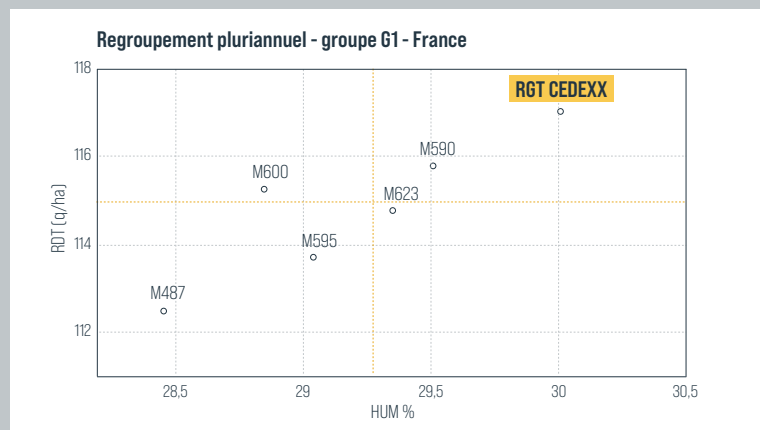

RGT CEDEXX

Très bon potentiel de rendement et sécurité fin de cycle

RENDEMENT GRAIN

Réseau essais G1 pluriannuel - Service Développement Technique RAGT Semences

PREUVES TERRAINS

Source: Service Développement Technique RAGT Semences pluriannuel - 23 lieux

PROFIL VARIÉTAL

MORPHOLOGIE

- Grand gabarit
- Port de feuilles demi-dressé
- Hybride feuillu

CRITÈRES AGRONOMIQUES

- Floraison précoce
- Fin de cycle sécurisante
- Fonctionnement équilibré PMG/GM²
- Aptitude à la semoulerie

COMPOSANTES DE RENDEMENT

PRÉCONISATION DENSITÉ

Type - LINEAR	Conditions	Potentiel (q/ha)	Densité semis grains / 10 m ² Écartement 75-80 cm
	Limitantes	< 90	90
	Normales	90 - 105	95
		105 - 120	100
Élites	> 120	105	