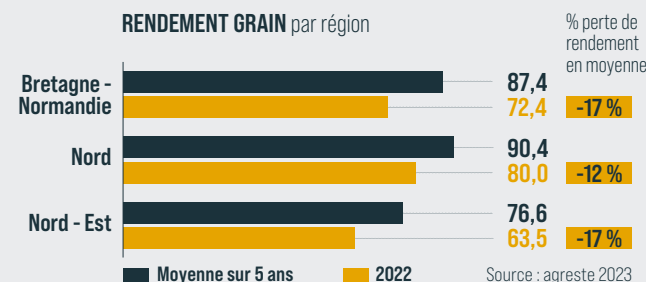

COMPOSANTES DE RENDEMENT

PRÉCONISATION DENSITÉ

Type - LINEAR	Conditions	Potentiel (q/ha)	Densité semis grains / 10 m ² Écartement 75-80 cm
	Limitantes	< 90	90
	Normales	90 - 105	95
		105 - 120	100
Élites	> 120	105	

CRITÈRES SÉCURITAIRES

SÉCURITÉ TIGE

Verse végétative	TPS/PS
Verse récolte casse	TPS/PS
Verse récolte déchaussement	PS
Tiges creuses	TPS/PS

SÉCURITÉ SANITAIRE

Charbon ustilago	MS
Helminthosporiose (HT1)	PS/MS

ADAPTATION

Bonnes conditions : ★★★★★
Conditions limitantes : ★★★★★

La culture du maïs face à de nombreux aléas

RAGT a les solutions !

TOLÉRANCE AUX STRESS
RÉGULARITÉ PERFORMANCES
SÉCURITÉ AGRONOMIQUE

OPTIMISE le rendement
S'adapte à mes facteurs **LIMITANTS**

Une variété OPLIT sécurise le potentiel de ma parcelle.

Dans le contexte 2022 : **JUSQU'À 30 % DE RENDEMENT PRÉSERVÉ***

* Source Base de données RAGT pluri annuelle 5 ans