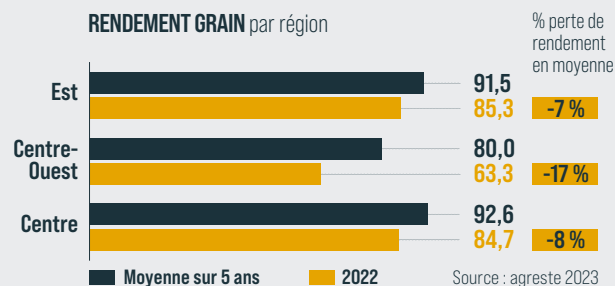

La culture du maïs face à de nombreux aléas

RAGT a les solutions !

TOLÉRANCE AUX STRESS
RÉGULARITÉ PERFORMANCES
SÉCURITÉ AGRONOMIQUE

OPTIMISE le rendement
S'adapte à mes facteurs **LIMITANTS**

Une variété OPLiT sécurise le potentiel de ma parcelle.

Dans le contexte 2022 : **JUSQU'À 30 % DE RENDEMENT PRÉSERVÉ***

* Source Base de données RAGT pluri annuelle 5 ans