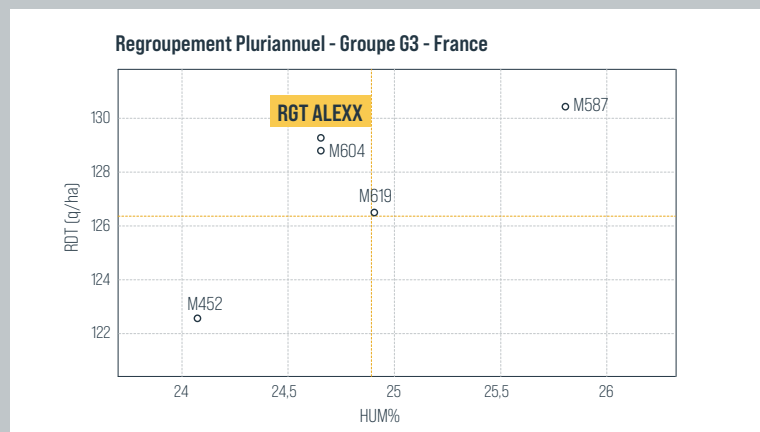

PREUVES TERRAINS

Les données techniques mentionnées dans ce document sont issues de tests réalisés par RAGT SEMENCES et Arvalis Institut du végétal. Les résultats obtenus peuvent varier en fonction des conditions agronomiques et climatiques ainsi que des techniques culturales spécifiques. En tout état de cause ces données techniques sont fournies à titre informatif et ne sauraient engager RAGT SEMENCES contractuellement. Crédits photos : photothèque RAGT Semences, think SOLUTIONS think RAGT : pensez SOLUTIONS pensez RAGT. 06/2023

PROFIL VARIÉTAL

MORPHOLOGIE

- Plante avec un beau gabarit
- Port de feuilles demi-retombant
- Insertion d'épis moyenne à haute

CRITÈRES AGRONOMIQUES

- Beau look épis
- Fonctionnement équilibré PMG/GM²
- Bon Stay-Green

COMPOSANTES DE RENDEMENT

17.3

28-30

340-360 g

PRÉCONISATION DENSITÉ

Conditions	Potentiel (q/ha)	Densité semis grains / 10 m² Écartement 75-80 cm
Limitantes	< 90	80-85
Normales	90 - 110	85-90
	110 - 130	90
Élites	> 140	90-95

CRITÈRES SÉCURITAIRES

SÉCURITÉ TIGE

Verse végétative	PS/MS
Verse récolte casse	PS/MS
Verse récolte déchaussement	PS
Tiges creuses	MS

SÉCURITÉ SANITAIRE

CFF	PS/MS
Helminthosporiose	MS
Fusa Grami	PS/MS

Bonnes conditions : ★★★★★
Conditions limitantes : ★★★☆☆