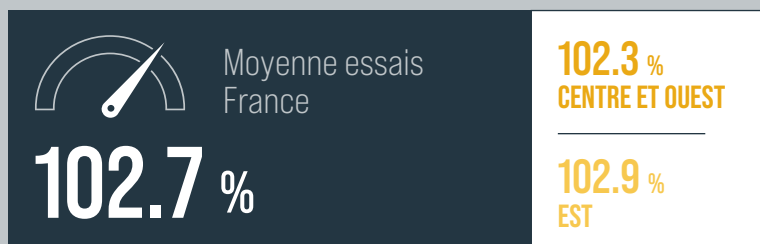

RENDEMENT GRAIN

Réseau essais G3 pluriannuel - Service Développement Technique RAGT Semences