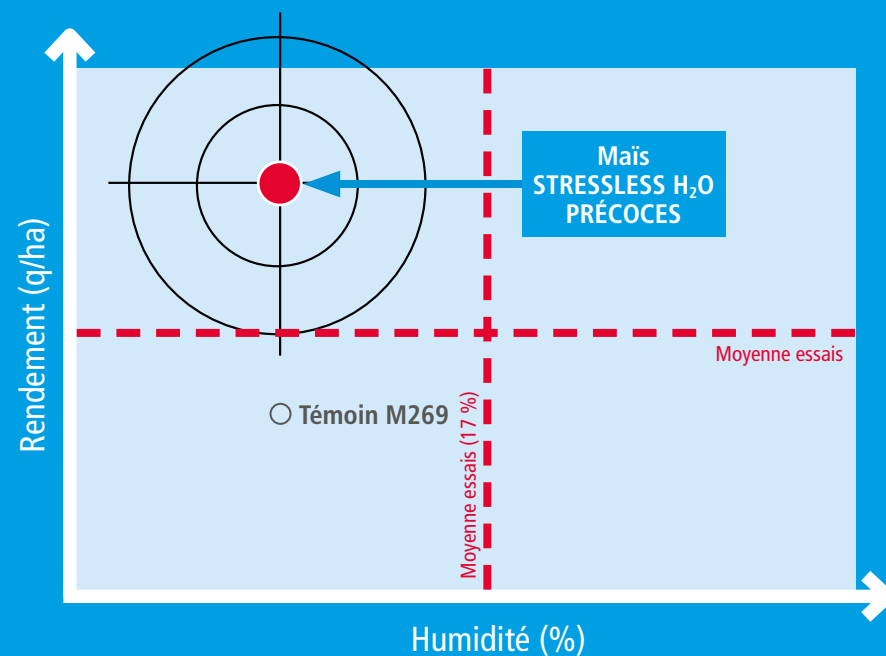

Un cahier des charges précis :

DES VARIÉTÉS STRESSLESS H₂O

Ce sont des variétés qui ont déjà prouvé un bon comportement en situation de stress hydrique.

DES VARIÉTÉS PRÉCOCES, À RÉCOLTER EN SEPTEMBRE

- Esquiver la sécheresse estivale avec des floraisons du 15 au 30 juin.
- Récolter quasiment aux normes : minimiser les frais de séchage et faciliter le battage à la coupe à céréales.
- Faciliter les semis de céréales : faibles résidus, délai de préparation.

DES VARIÉTÉS À BONNE VIGUEUR AU DÉPART

Pour mieux sécuriser les semis précoces.

Précoce

stressless
H₂O

AVANTAGES STRESSLESS H₂O PRÉCOCE

PREUVES TERRAIN

Les variétés STRESSLESS H₂O précoces répondent à deux paramètres essentiels pour l'agriculteur :

- PERFORMANTES EN RENDEMENT DANS CES CONDITIONS SPÉCIFIQUES
- HUMIDITÉ RÉCOLTE FAIBLE

ZONE STRESSLESS H₂O PRÉCOCE

Témoin : M269 (variété référence sur ce marché)

GAMME MAÏS STRESSLESS H₂O PRÉCOCE SEMIS 2018